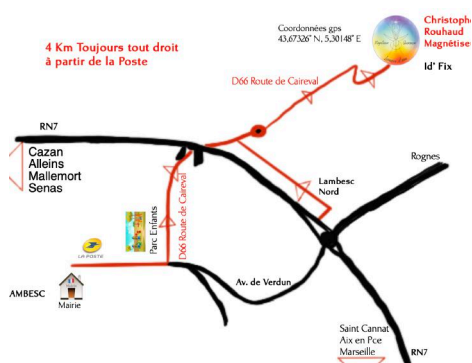

Comment Me Trouver

Dans un lieu de paix 🙏

GPS : 43.6733742, 5.3020272

Google Maps

GPS : 43,673429,5.302139

Plan Apple

Christophe Rouhaud
Magnétiseur / Guérisseur
Portable : 06 74 68 96 71

Pour mieux trouver mon adresse qui est 3396 Rte de Caireval voici quelques indications qui vous aiderons à vous repérez 😊

- De la poste de Lambesc (ou le parc d'enfants) comptez 4km à votre compteur.
- Si vous arrivez de l'autre côté (la Roque, le Puy Sté Reparade ...) ça sera sur votre gauche à 2km après l'Ehpad MGEN
- Quand vous voyez le grand panneau « Moulin à huile » (voir photo) restez sur la route droite, il restera environ 1km (de Lambesc). Restez toujours sur la route de droite D66
- Vous pouvez taper « christophe Rouhaud » sur l'application waze,
- Si vous allez sur mon site avec votre téléphone sur la première page en bas, cliquez sur le Qr code qui ouvrira l'application souhaitée (Google Maps ou Plan) 😊, ou flasher les Qr code en haut de cette page (ou copiez les coordonnées GPS).
- **Pour éviter d'attendre dehors, un Gyrophare est installé à l'extérieur du local celui-ci vous indiquera que vous pouvez venir lorsqu'il s'allumera (Entre 2 RDV j'ai besoin d'un petit temps de récupération)**
- Attention il n'y a pas de réseau 😊