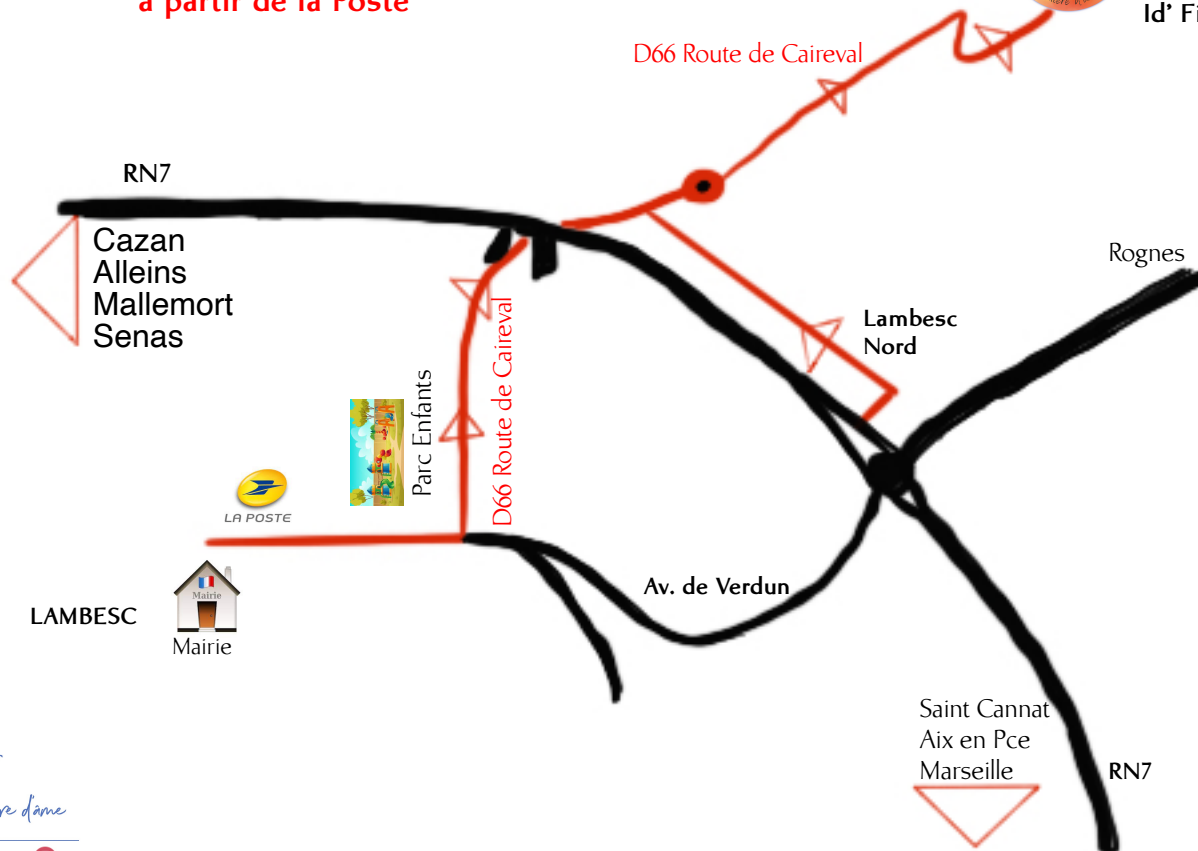

Coordonnées gps
43.6733742, 5.3020272

**Christophe
Rouhaud
Magnétiseur**

Id' Fix

**4 Km Toujours tout droit
à partir de la Poste**

*Magnétiseur
Guérisseur
Lumière d'âme*

Christophe ROUHAUD
06 74 68 96 71

 crouhaud
 www.crouhaud.com

D66 Route de Caireval - 13410 Lambesc